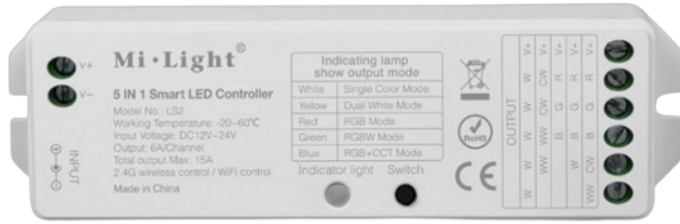

Vastaanotin MIBO, himmennys+RGB+CCT värilämpötilansäätö

Huipputasokas MIBO RF vastaanotin jolla mahdollisuus ohjata viittä erilaista led-nauhaa! Yksiväristä, kaksiväristä (värilämpötilansäätö), RGB, RGBW, RGB+CCT

Vastaanottimessa on valmiina DC liitännät, jolloin DC liittimellä varustetun muuntajan saa liitettyä siihen suoraan.

Osta [yhteensopiva kaukosäädin](#)

Osta [yhteensopiva muuntaja](#)

Jännite	12-24VDC
Käyttölämpötila min	-20 °C
Käyttölämpötila max	+60 °C
Teho	15A 180W/12V, 360W/24V
Kotelointiluokka	IP20
Valaisimen väri	Valkoinen
Himmennystapa	PWR, PWM
Asennustapa	Pinta
Materiaali	Muovi
Hyväksynät	CE, RoHS
Takuu	24kk
Suojausluokka	III